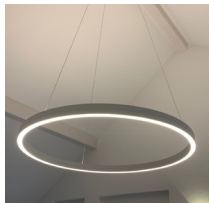

CIRCLE UP&DOWN

Lichtaustritt gegen oben und unten

Ausstrahlwinkel 119° (7), 125° (9), 152° (14 + 24)

Seilabhängung max. 5m, mind. aber 90cm

Art.-Nr.	Typ	Farbe	Watt	Kelvin	Lumen	(DxH)mm	CHF/Stk.
10487	Circle UP&DOWN 7	weiss-matt	75W	3000K	4360lm	740x72mm	2'270.00
10486	Circle UP&DOWN 7	schwarz	75W	3000K	4360lm	740x72mm	2'270.00
10485	Circle UP&DOWN 7	rosé-gold	75W	3000K	4360lm	740x72mm	2'270.00
10484	Circle UP&DOWN 7	nickel	75W	3000K	4360lm	740x72mm	2'270.00
10483	Circle UP&DOWN 7	gold	75W	3000K	4360lm	740x72mm	2'270.00
10482	Circle UP&DOWN 7	bronze	75W	3000K	4360lm	740x72mm	2'270.00
10493	Circle UP&DOWN 9	weiss-matt	90W	3000K	5840lm	910x38mm	2'275.00
10492	Circle UP&DOWN 9	schwarz	90W	3000K	5840lm	910x38mm	2'525.00
10491	Circle UP&DOWN 9	rosé-gold	90W	3000K	5840lm	910x38mm	2'525.00
10490	Circle UP&DOWN 9	nickel	90W	3000K	5840lm	910x38mm	2'525.00
10489	Circle UP&DOWN 9	gold	90W	3000K	5840lm	910x38mm	2'525.00
10488	Circle UP&DOWN 9	bronze	90W	3000K	5840lm	910x38mm	2'525.00
10475	Circle UP&DOWN 14	weiss-matt	140W	3000K	8655lm	1430x38mm	3'200.00
10474	Circle UP&DOWN 14	schwarz	140W	3000K	8655lm	1430x38mm	3'605.00
10473	Circle UP&DOWN 14	rosé-gold	140W	3000K	8655lm	1430x38mm	3'605.00
10472	Circle UP&DOWN 14	nickel	140W	3000K	8655lm	1430x38mm	3'605.00
10471	Circle UP&DOWN 14	gold	140W	3000K	8655lm	1430x38mm	3'605.00
10470	Circle UP&DOWN 14	bronze	140W	3000K	8655lm	1430x38mm	3'605.00
10481	Circle UP&DOWN 24	weiss-matt	224W	3000K	14'420lm	2450x38mm	5'095.00
10480	Circle UP&DOWN 24	schwarz	224W	3000K	14'420lm	2450x38mm	5'795.00
10479	Circle UP&DOWN 24	rosé-gold	224W	3000K	14'420lm	2450x38mm	5'795.00
10478	Circle UP&DOWN 24	nickel	224W	3000K	14'420lm	2450x38mm	5'795.00
10477	Circle UP&DOWN 24	gold	224W	3000K	14'420lm	2450x38mm	5'795.00
10476	Circle UP&DOWN 24	bronze	224W	3000K	14'420lm	2450x38mm	5'795.00