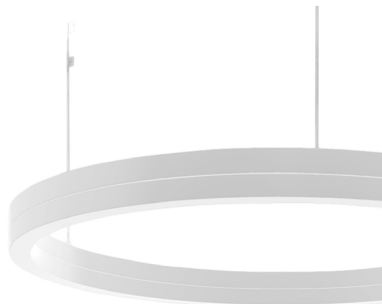

ZUBEHÖR

Baldachin inkl. Betriebsgerät nicht dimmbar

Für Aufbaumontage

Art.-Nr.	Bezeichnung	Farbe	zu Typ	Steuerung	CHF/Stk.
10192	Baldachin	weiss-matt	IN/DOWN 7, 9, 14	On/Off	275.50
10190	Baldachin	schwarz	IN/DOWN 7, 9, 14	On/Off	275.50
10188	Baldachin	rosé-gold	IN/DOWN 7, 9, 14	On/Off	345.50
10186	Baldachin	nickel	IN/DOWN 7, 9, 14	On/Off	345.50
10184	Baldachin	gold	IN/DOWN 7, 9, 14	On/Off	345.50
10182	Baldachin	bronze	IN/DOWN 7, 9, 14	On/Off	345.50
10193	Baldachin	weiss-matt	DOWN 24	On/Off	370.50
10191	Baldachin	schwarz	DOWN 24	On/Off	370.50
10189	Baldachin	rosé-gold	DOWN 24	On/Off	446.90
10187	Baldachin	nickel	DOWN 24	On/Off	446.90
10185	Baldachin	gold	DOWN 24	On/Off	446.90
10183	Baldachin	bronze	DOWN 24	On/Off	446.90
10231	Baldachin	weiss-matt	UP&DOWN 7, 9, 14	On/Off	411.50
10229	Baldachin	schwarz	UP&DOWN 7, 9, 14	On/Off	411.50
10227	Baldachin	rosé-gold	UP&DOWN 7, 9, 14	On/Off	500.50
10225	Baldachin	nickel	UP&DOWN 7, 9, 14	On/Off	500.50
10223	Baldachin	gold	UP&DOWN 7, 9, 14	On/Off	500.50
10221	Baldachin	bronze	UP&DOWN 7, 9, 14	On/Off	500.50
10230	Baldachin	weiss-matt	UP&DOWN 24	On/Off	567.50
10228	Baldachin	schwarz	UP&DOWN 24	On/Off	567.50
10226	Baldachin	rosé-gold	UP&DOWN 24	On/Off	658.50
10224	Baldachin	nickel	UP&DOWN 24	On/Off	658.50
10222	Baldachin	gold	UP&DOWN 24	On/Off	658.50
10220	Baldachin	bronze	UP&DOWN 24	On/Off	658.50

Wichtig: Die Preise verstehen sich in CHF exkl. MwSt. exkl. vRG.
Technische Änderungen sowie Preisanpassungen bleiben vorbehalten.
Die aktuellen Preise entnehmen Sie bitte unserem Onlineshop.
Es gelten ausschliesslich unsere allgemeinen Geschäftsbedingungen
(AGB) unter www.tkl.ch/agb

TKL-Licht GmbH
Grumetweg 2
CH-5507 Mellingen
Tel.: 056 491 11 10